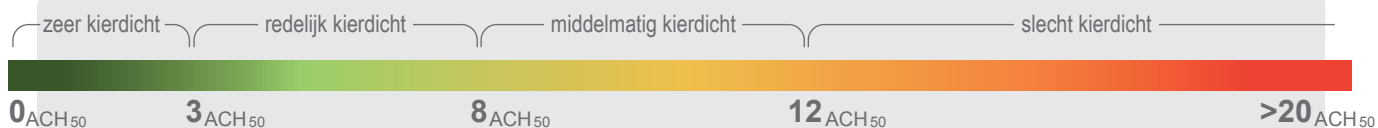

Adres

Email

Telefoon

Lek checkers

Woning informatie

Type woning

Netto oppervlakte

Netto inhoud

Bouwjaar woning

Locatie testopstelling

Aanleiding / wensen / opmerkingen bewoner(s)

Samenvatting kierdichting

ACH = Air Changes Hour. Het getal geeft het aantal luchtwisselingen in huis per uur bij windkracht 5 weer.