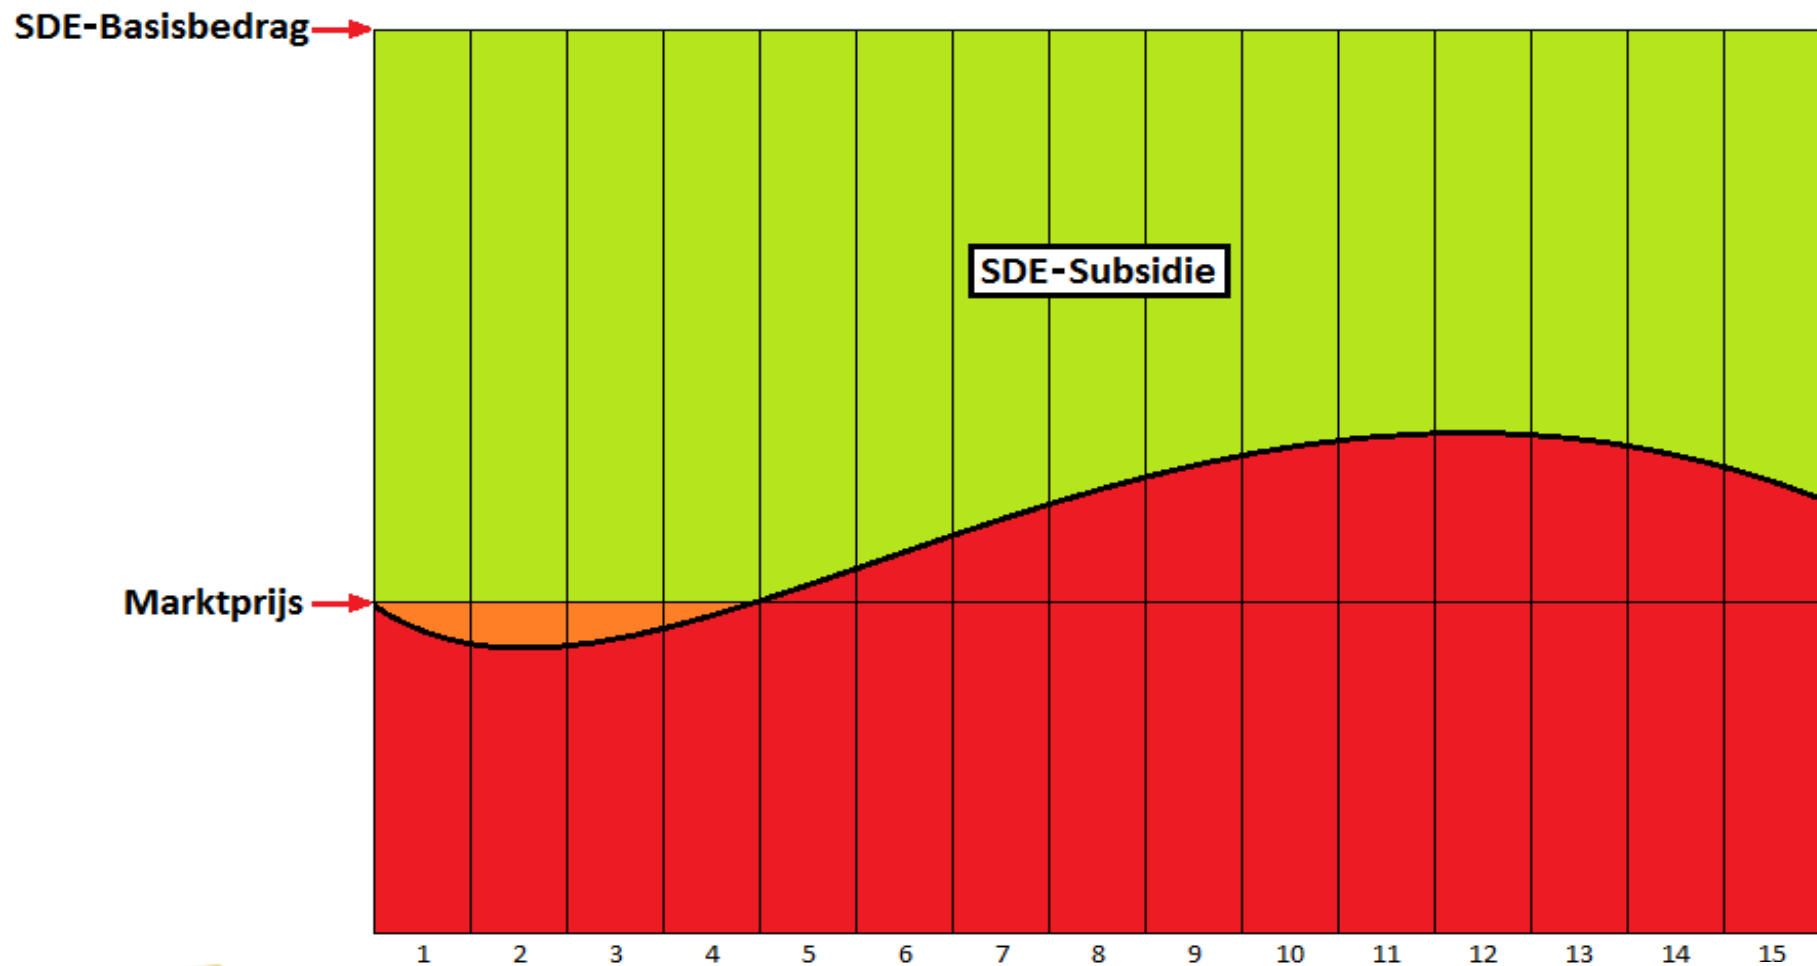

Salderen

1. Verrekening B en C-Stroom op Jaarbasis
2. Kleinverbruik (t/m 3X80 Ampère)
3. Geleidelijke afbouw vanaf 1-1-23
4. Wijziging EB-tarieven

SDE

- Aanvraag obv basisbedrag
- Alleen voor Grootverbruik (>3 X 80 A)
- Jaarlijkse marktprijscorrectie obv EPEX(APX)
- Volledige aanvulling op B-stroom
- 3,1 ct korting op subsidie voor A-stroom
- Maximaal 0,95 kWh per Wp per jaar
- Terugverdientijd tussen 7 en 70 jaar
 - Oriëntatie
 - Locatie
 - Oppervlak/daksterkte
 - Aansluitkosten
 - Netwerkcapaciteit (Enexis)
 - AC-kosten

SDE

15 Jaar aanvulling van Marktprijs tot aan Basisbedrag

RVT Postcoderoosregeling

- Per 1-1-2021 nieuwe regeling (lijkt op SDE)
- Maximaal 300 KWp
- Voordeel voor ondernemer = dakhuurvergoeding
- Coöperatieve investering in zonnepanelensysteem (of windmolen)
- Aansluiting zonder verbruik puur voor PCR
- Deelnemers zijn kleinverbruiker (dus ook bedrijven mogen meedoen)
- Inkomsten uit stroomverkoop en subsidie
- Looptijd 15 jaar
- Deelnemer koopt certificaten (t.g.v. een paneel)