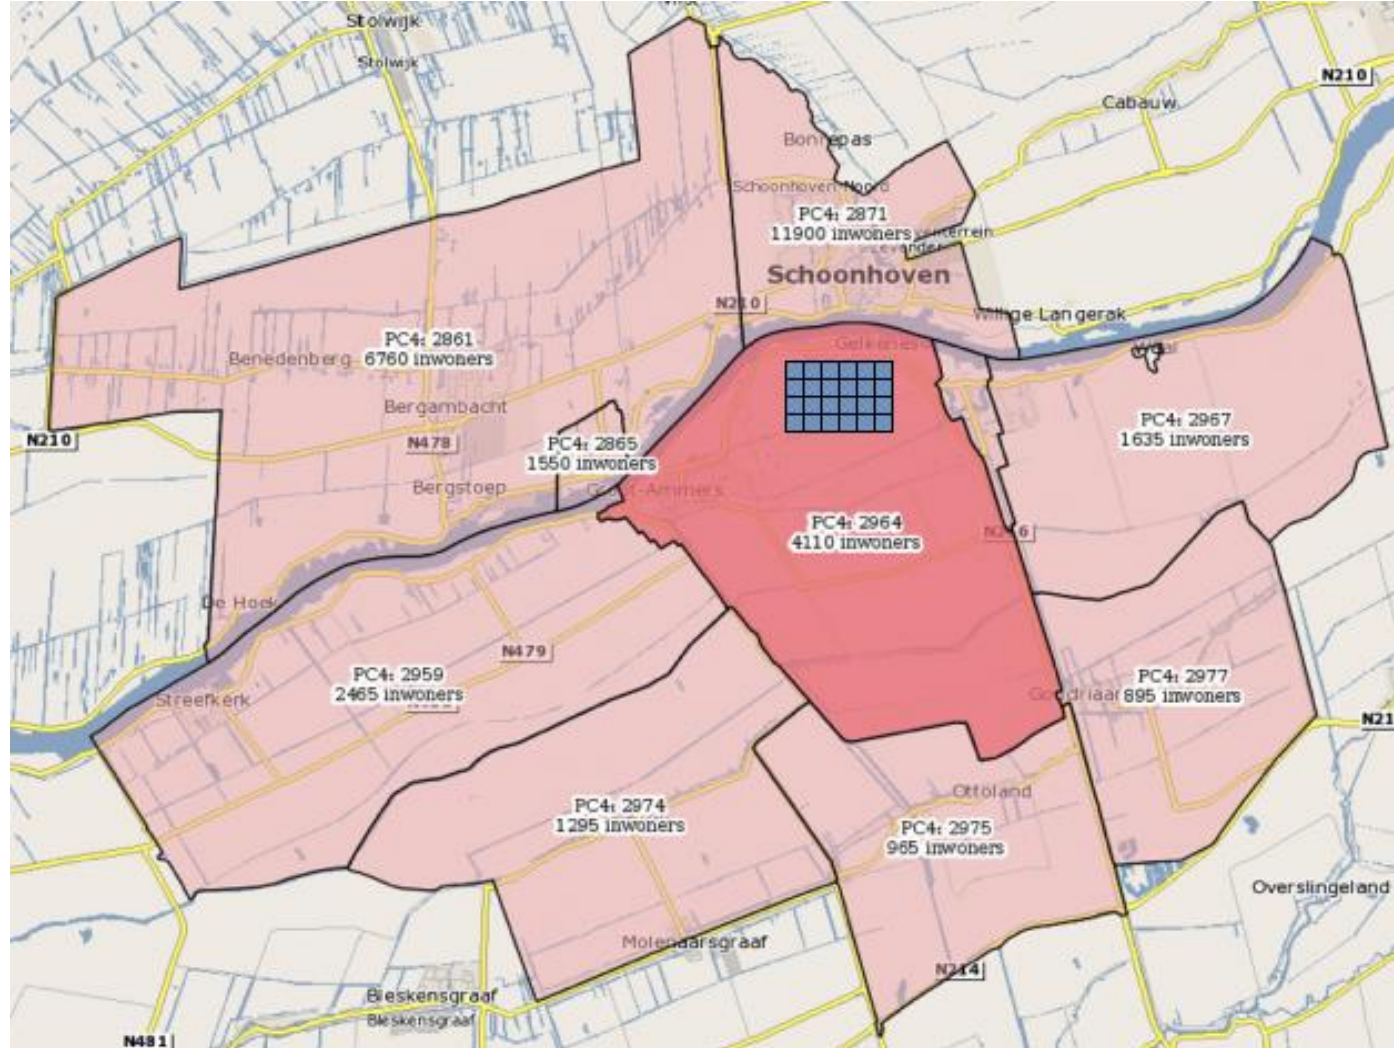

RVT Postcoderoosregeling(1)