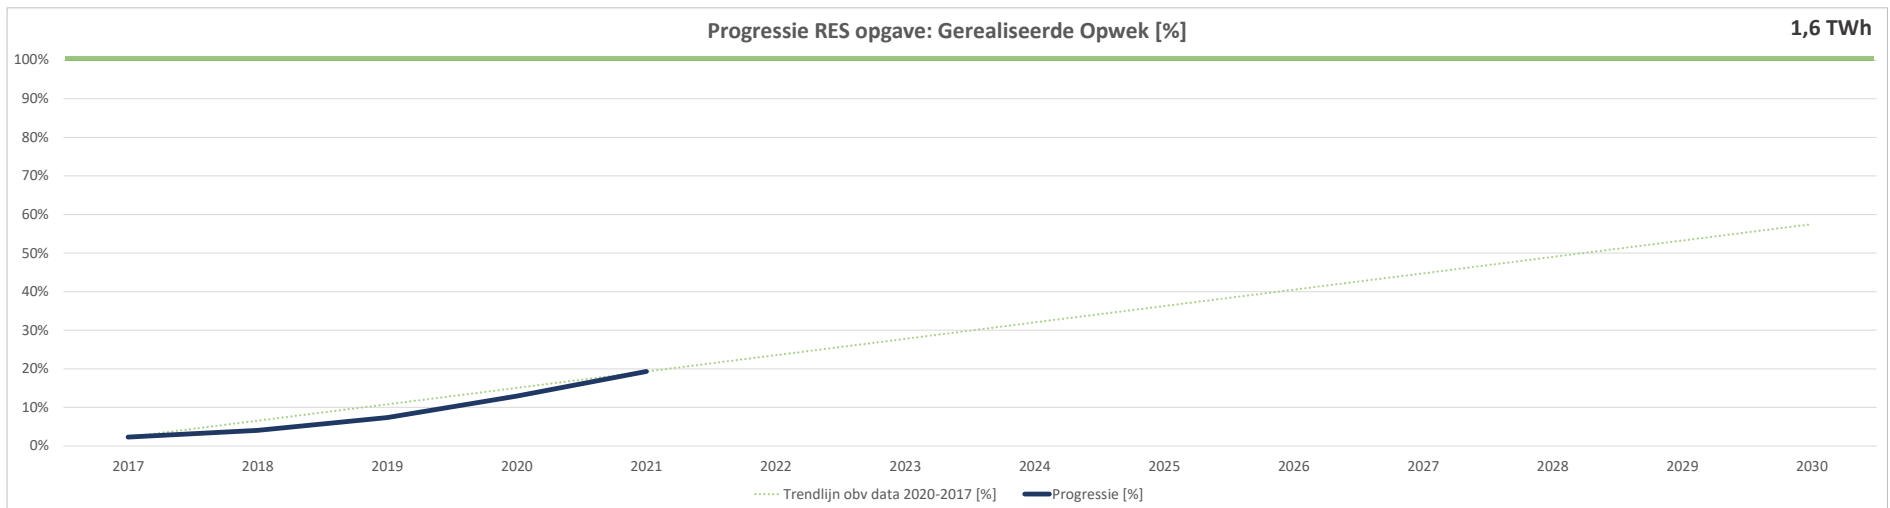

Colofon

RES Monitor: actualisatie april 2022

Data Klimaatmonitor: actualisatie januari 2021

Data Pijplijnprojecten: actualisatie vragenlijst januari 2022

Data SDE projecten: SDE(+)(+) Projecten in beheer, peildatum 3 februari 2022

Progressie RES opgave: Gerealiseerde Opwek + Pijplijn (excl. realisatiekans)

Progressie RES opgave: Gerealiseerde Opwek + Pijplijn (incl. realisatiekans)