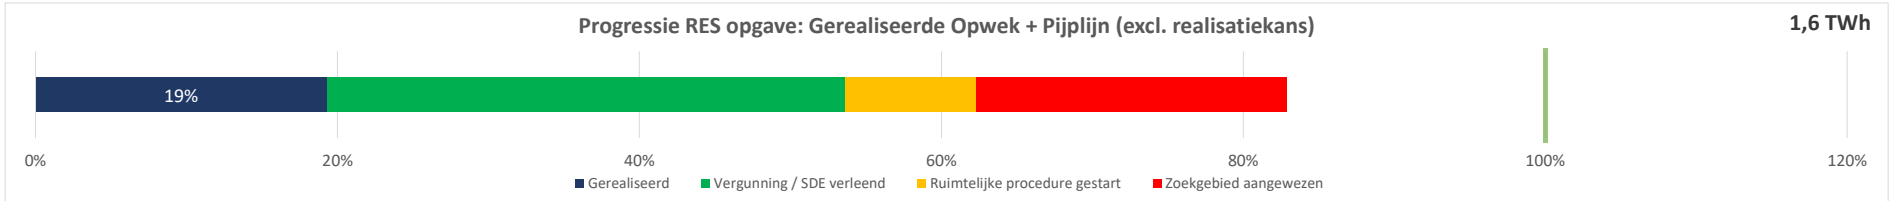

Colofon

RES Monitor: actualisatie april 2022

Data Klimaatmonitor: actualisatie januari 2021

Data Pijplijnprojecten: actualisatie vragenlijst januari 2022

Data SDE projecten: SDE(+)(+) Projecten in beheer, peildatum 3 februari 2022

Progressie RES opgave: Gerealiseerde Opwek + Pijplijn (excl. realisatiekans)

Progressie RES opgave: Gerealiseerde Opwek + Pijplijn (incl. realisatiekans)