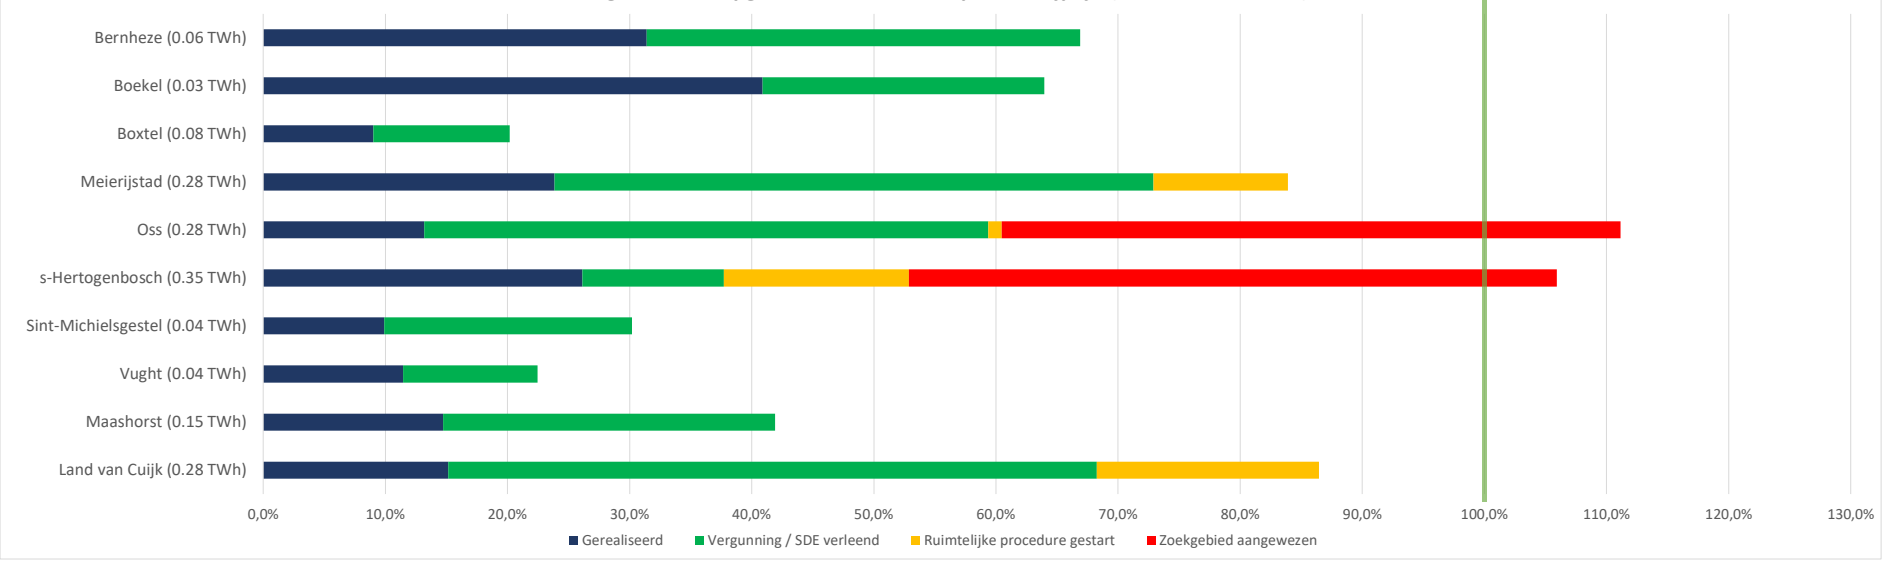

Colofon

RES Monitor: actualisatie april 2022

Data Klimaatmonitor: actualisatie januari 2021

Data Pijplijnprojecten: actualisatie vragenlijst januari 2022

Data SDE projecten: SDE(+)(+) Projecten in beheer, peildatum 3 februari 2022

Progressie RES opgave: Gerealiseerde Opwek + Pijplijn (excl. realisatiekans)

Progressie RES opgave: Gerealiseerde Opwek + Pijplijn (incl. realisatiekans)