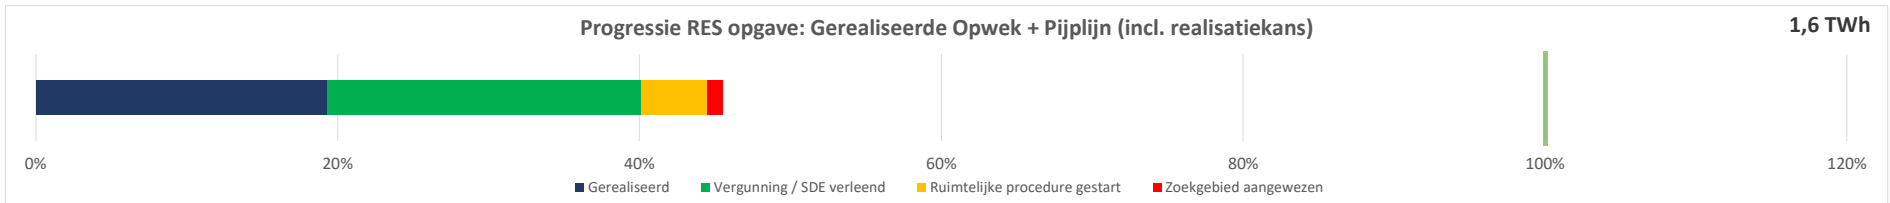

Colofon

RES Monitor: actualisatie april 2022

Data Klimaatmonitor: actualisatie januari 2021

Data Pijplijnprojecten: actualisatie vragenlijst januari 2022

Data SDE projecten: SDE(+)(+) Projecten in beheer, peildatum 3 februari 2022

Progressie RES opgave: Gerealiseerde Opwek + Pijplijn (excl. realisatiekans)

Progressie RES opgave: Gerealiseerde Opwek + Pijplijn (incl. realisatiekans)